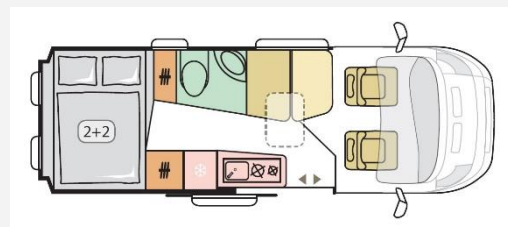

Features

- Reversing camera
- Cruise control
- ISOFIX – for child seats
- Blackout blind
- Manual awning
- TRUMA combi heating
- Auxiliary heater
- Rear bike rack