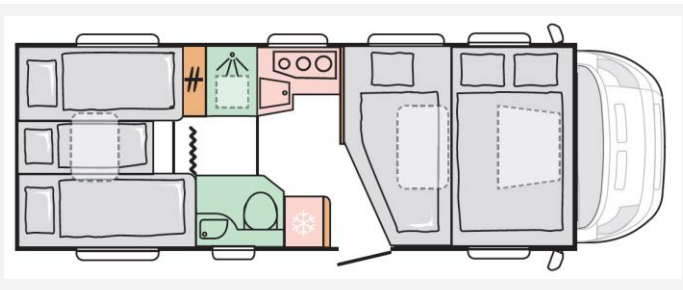

Features

- Reversing camera
- Large rear garage
- Cruise control
- ISOFIX – for child seats
- Folding alcove bed
- Manual awning
- TRUMA combi heating & underfloor heating
- Bathroom/shower
- Rear bike rack