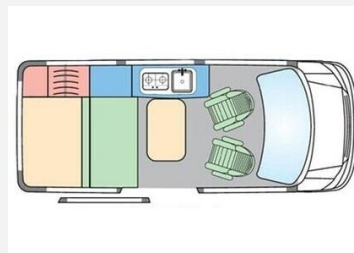

Motorhomes/campervans

2-4 people

VW
California T6.1

Der California 6.1 der neusten Generation zum Mieten mit TOP AUSSTATTUNG! 4Motion

Unter dem Sternenhimmel einschlafen.

Fahrzeug-Art	California
Kilometerstand	NEU
Schlafplätze	4
Gesamtgewicht	3080 kg

Specifications

Fresh water tank	25 l
Manufacturer/model	VW/California T6.1
Berths	4
Length/height/width in cm	490/199/190
Tare weight	2,660 kg
Maximum payload	420 kg
Total weight	3,080 kg
Weekly price starts from	CHF 1,120.00

Features

- Reversing camera
- Four-wheel drive
- Cruise control
- ISOFIX – for child seats
- Blackout blind
- Manual awning
- Auxiliary heater
- Elec. pop-up roof with folding bed