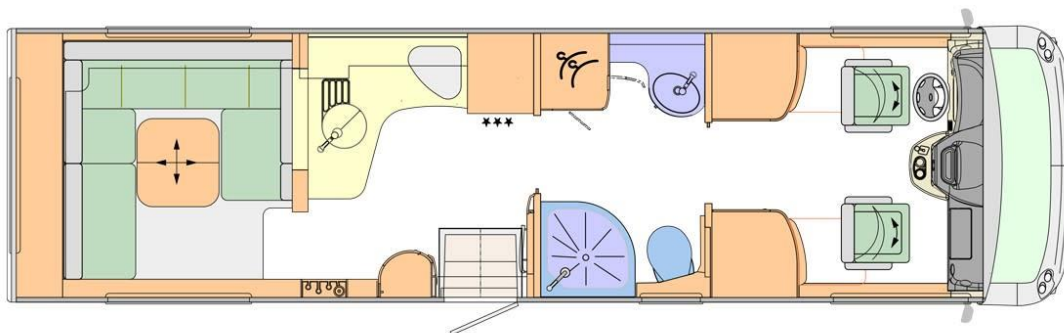

Premium

Concorde

Carver 890 RRL

Fahrzeug-Art	Premium
Kilometerstand	NEU
Schlafplätze	2
Gesamtgewicht	7490 kg

Specifications

Fresh water tank	320 l
Manufacturer/model	Concorde/Carver 890 RRL
Berths	2
Length/height/width in cm	908/360/240
Tare weight	5,990 kg
Maximum payload	1500 kg
Total weight	7,490 kg
Weekly price starts from	CHF 2,480.00

Features

- Reversing camera
- Rear-wheel drive
- Differential lock
- Full air suspension
- Hydraulic jacks
- Large rear garage
- Cruise control
- Drop-down bed
- Electric sun blind
- Electric coach mirrors
- Electric awning
- Fridge 190 l
- Hot water heating
- Underfloor heating
- Solar power system 300 W
- Automatic satellite system
- 2 x LED flatscreens
- Premium bathroom
- Ceramic WC with fixed tank
- Roof air conditioning
- Bike rack in rear garage

A category C1 driving licence is needed for this vehicle!